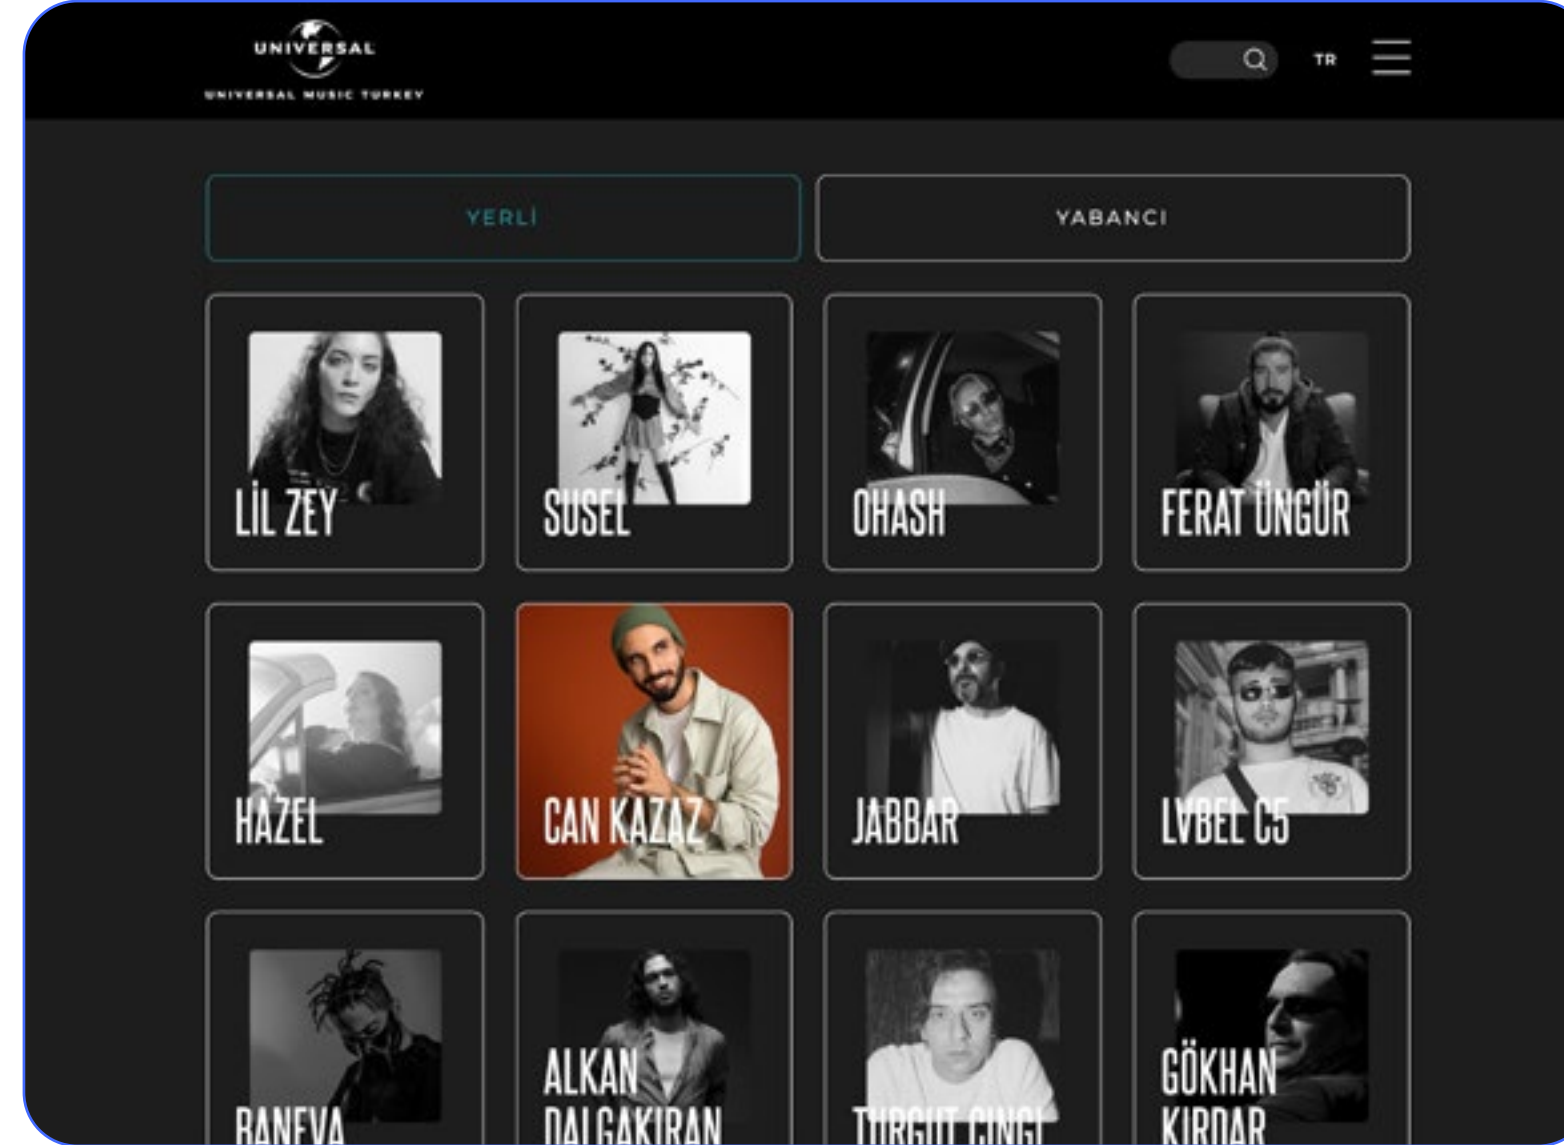

NAYS APP

İş Bankası'nın yeni nesil finans uygulaması
Nays'ın ismini bulduk, UX UI metin
çalışmalarını gerçekleştirdik.

ÇEŞİTLİ LOGO TASARIMLARIMIZ

*Ege Yapı Pay
Nedir?*

EGEYAPI|PAY
PROJE ARZU SATIŞI

egeyapipay.com / 444 5 343