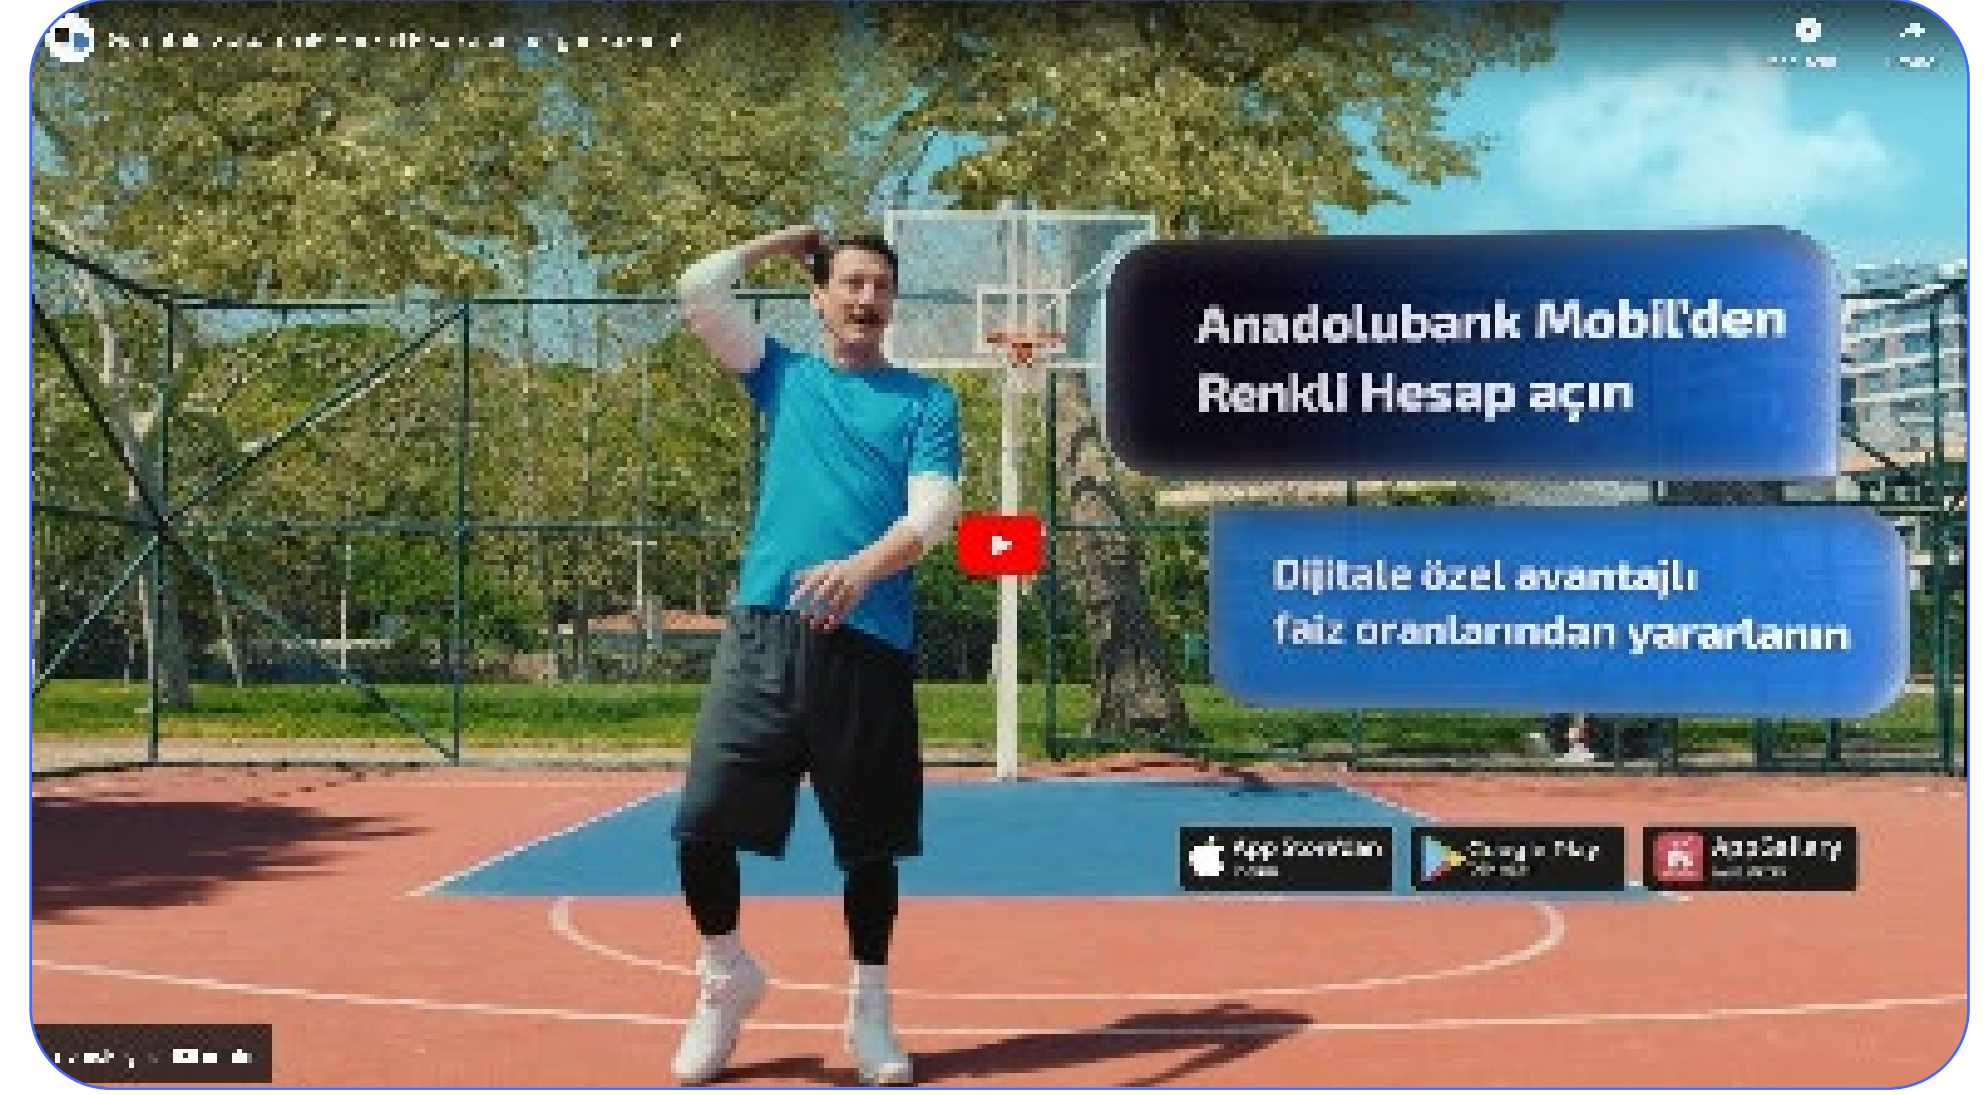

ANADOLUBANK

Anadolubank bireysel müşterilere konuşmak, kredi ve mobil bankacılık iletişimi yapmak istedi, birlikte eğlendik.

İzlemek için tıklayın