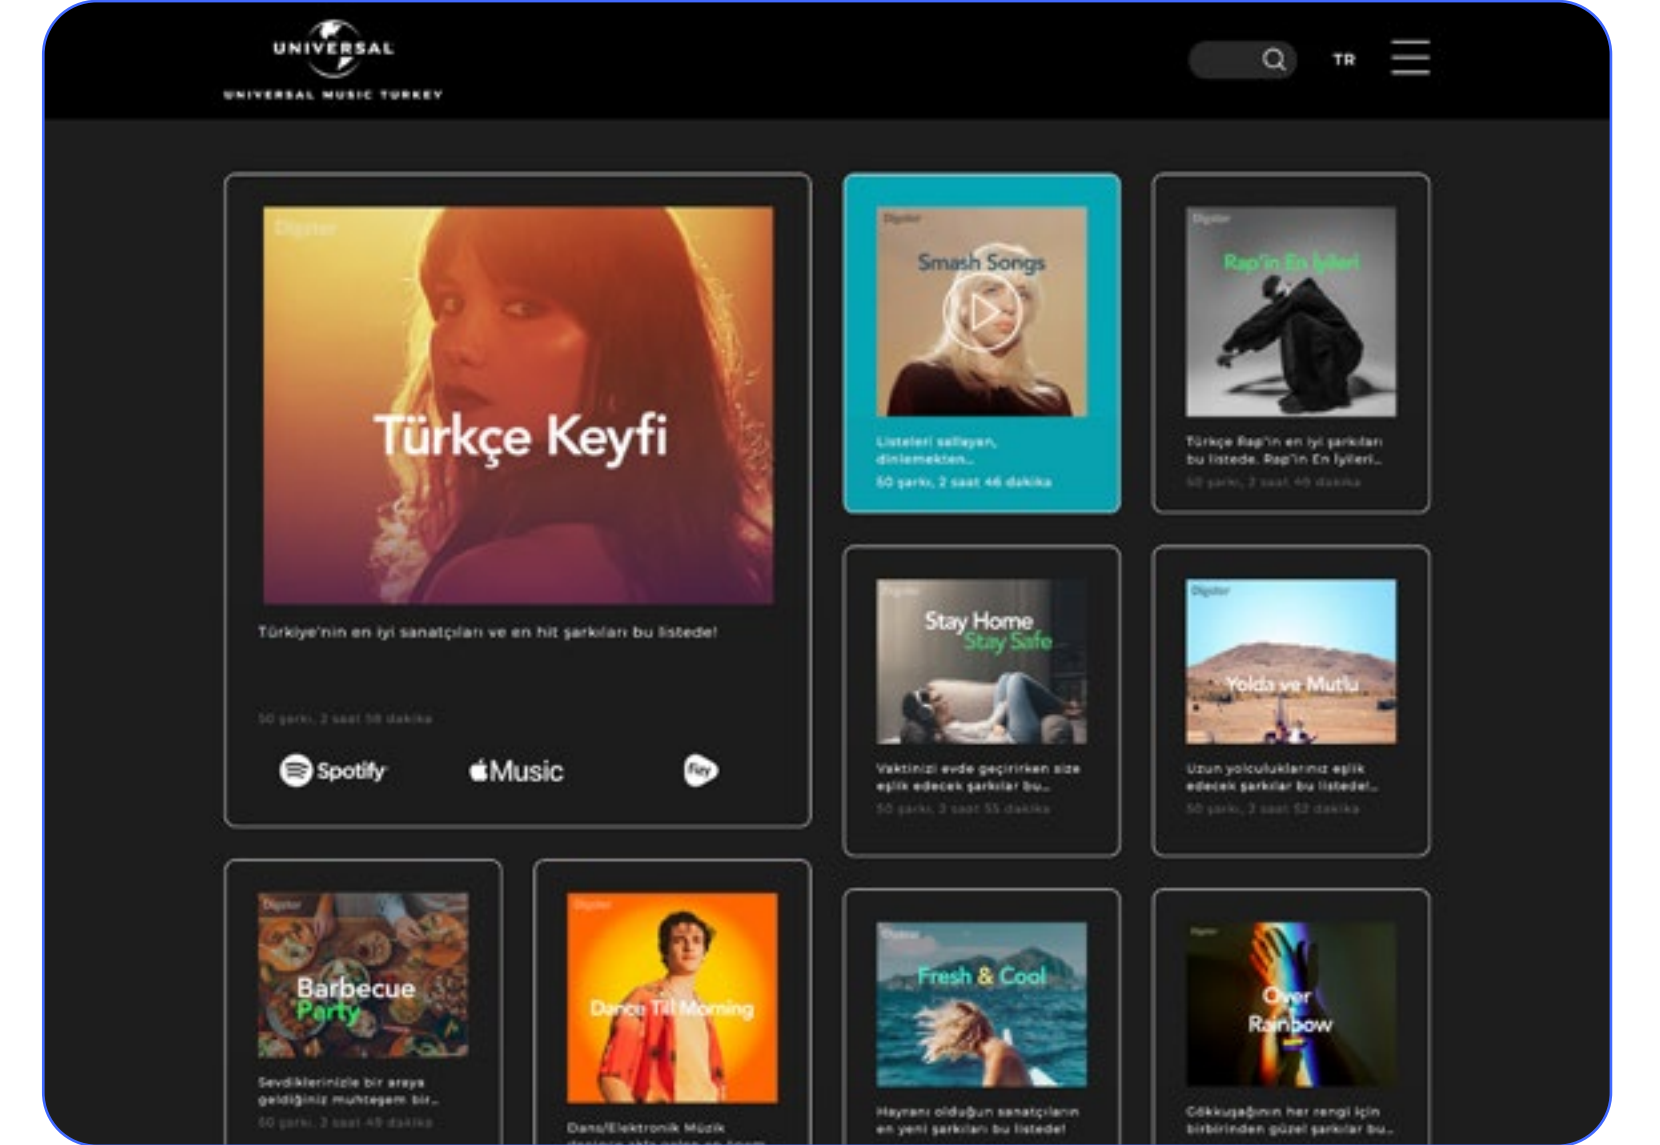

NAYS APP

İş Bankası'nın yeni nesil finans uygulaması
Nays'ın ismini bulduk, UX UI metin
çalışmalarını gerçekleştirdik.

ÇEŞİTLİ LOGO TASARIMLARIMIZ

*Ege Yapı Pay
Nedir?*

EGEYAPI|PAY
PROJE ARZU SATIŞI

egeyapipay.com / 444 5 343